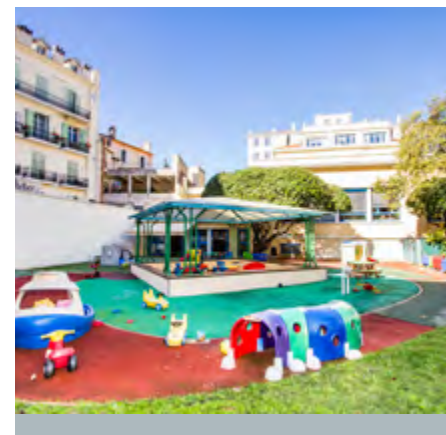

Établissement Le Jardin enchanté - (25 places) 1 / 6 ans

L'établissement de la Caisse d'allocation familiale, accueille en occasionnel les familles allocataires.
13-15 rue Buttura
06400 Cannes
Tél. 04 92 98 33 45
Horaires : de 8h30 > 12h30 et de
13h30 > 17h30.

Plan > n° 20